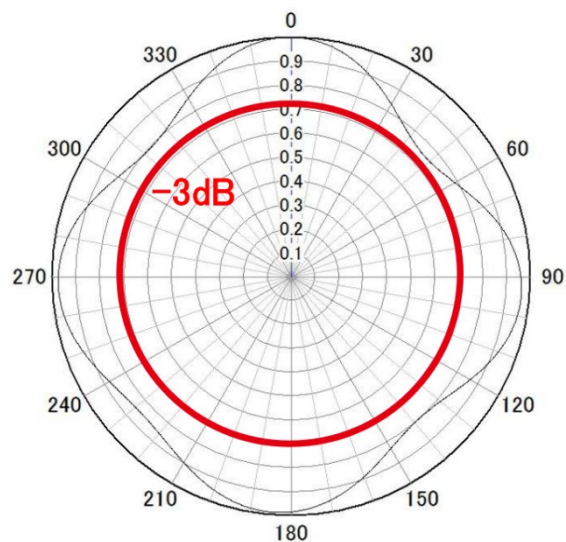

# 1KW デジタルテレビ送信用 ST アンテナ

ST-UD

緊急時・非常時にテレビ送信用として、軽量かつ簡易に設置できるように開発し、日本国内製造した送信アンテナで点検等は容易に対応可能です。チャンネルはデジタル放送全帯域で、高利得、大電力容量の水平無指向性アンテナです。

アンテナ取付も、専用金具や柱を取付場所に合わせて設計、製作します。常設出来るように安心の強度を保っています。(避雷針付き)

株式会社 加藤電気工業所

## 仕様

	規格	備考
型式	ST-UD-□□	□□:使用チャンネル
周波数帯域	デジタルテレビチャンネル	470~740MHz
VSWR	1.1以下	
インピーダンス	50Ω	
偏波面	水平	
利得	5.0dBd	
耐電力	1kW	
接続端子	WX-20Dフランジ	雌タイプ

H面 水平指向性