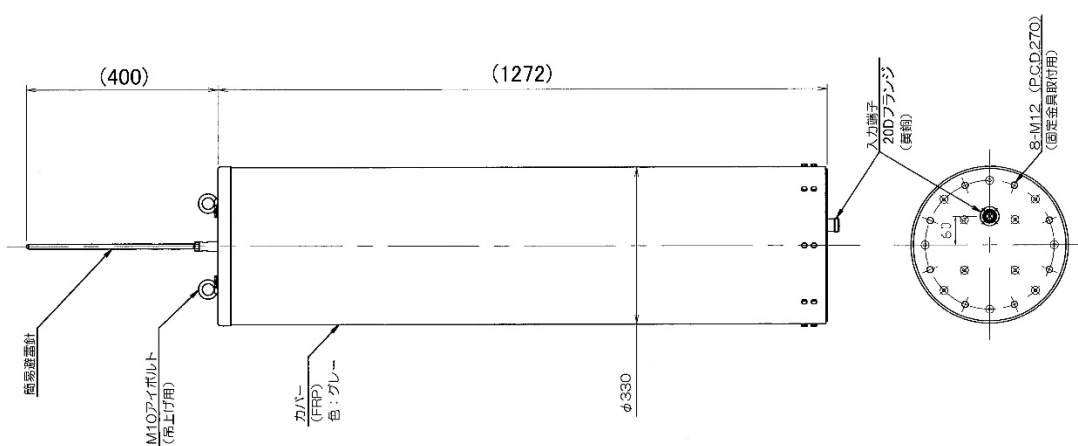

外観図

株式会社 加藤電気工業所

ホームページ <https://kdk-katoudenki.co.jp/>

本社 〒114-0022 東京都北区王子本町 1 - 4 - 1 3 TEL03-3905-7311 FAX 03-3905-5553
鳩ヶ谷工場 〒334-0013 埼玉県川口市南鳩ヶ谷 7 - 2 - 1 TEL048-288-2110 FAX 048-285-6301
板倉工場 〒374-0111 群馬県邑楽郡板倉町海老瀬北 7 1 1 8 TEL0276-82-4711 FAX 0276-82-2240