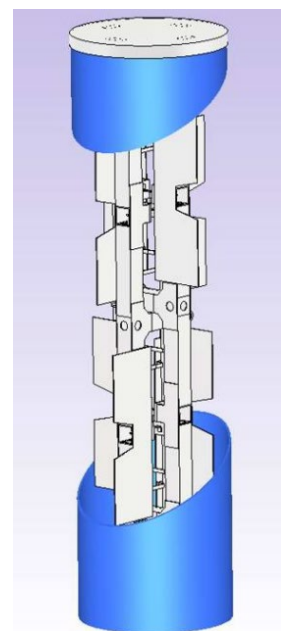

外観図

株式会社 加藤電気工業所

ホームページ <https://kdk-katoudenki.co.jp/>

本社 〒114-0022 東京都北区王子本町 1 - 4 - 1 3 TEL03-3905-7311 FAX 03-3905-5553
鳩ヶ谷工場 〒334-0013 埼玉県川口市南鳩ヶ谷 7 - 2 - 1 TEL048-288-2110 FAX 048-285-6301
板倉工場 〒374-0111 群馬県邑楽郡板倉町海老瀬北 7 1 1 8 TEL0276-82-4711 FAX 0276-82-2240